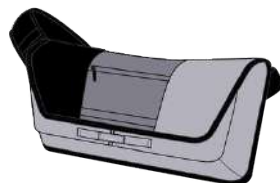

NEW Cloud
OS 1704-3-4921