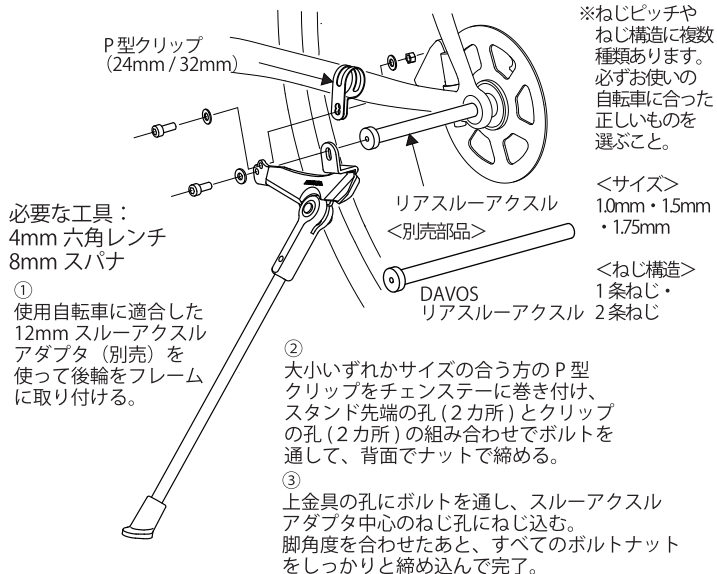

【取り付け方】

【脚の角度合わせ】

【スタンド装着図】

もし何か分からないことがあった場合は、まずお買い求めになった販売店にお問い合わせください。もしそこで十分な情報やサービスを受けられない場合に限り、下記までお問い合わせください。

問い合わせ先

MINOURA

日本製

株式会社 箕浦