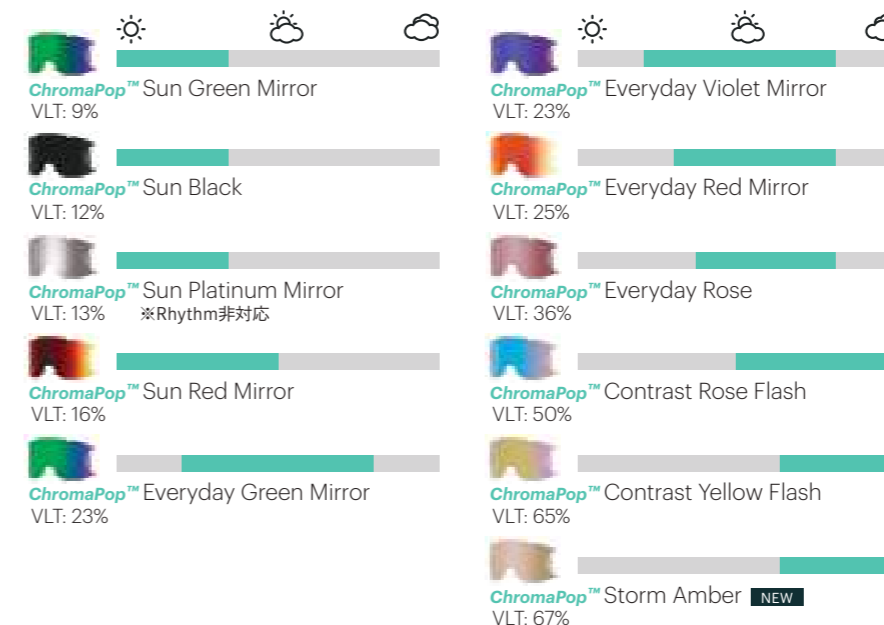

Normal LENS

Red Mirror
Loam用: ¥6,000 (税込 ¥6,600)

Sun Black
Loam用: ¥6,000 (税込 ¥6,600)
Squad用: ¥5,000 (税込 ¥5,500)
Rhythm用: ¥6,000 (税込 ¥6,600)
Loam用: ¥4,000 (税込 ¥4,400)

Clear
Squad XL用: ¥5,500 (税込 ¥6,050)
Squad用: ¥5,000 (税込 ¥5,500)
Rhythm用: ¥6,000 (税込 ¥6,600)
Loam用: ¥4,000 (税込 ¥4,400)

Red Mirror
VLT: 15%

Sun Black
VLT: 12%

Contrast Rose Flash
VLT: 50%

Clear
VLT: 84%