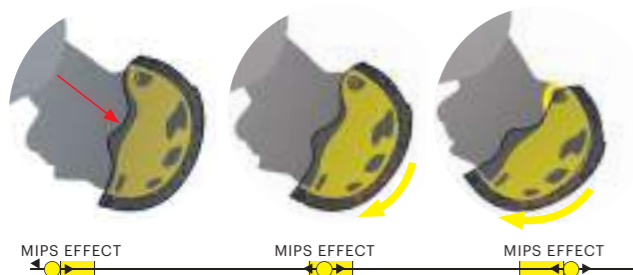

## Change to "Inner Strength"

あなたは自分のヘルメットの内側を知っていますか？

他社が20年以上使い続けるEPS構造。外側の色や素材の変更だけで内側に目を向けることはなかった。20年以上使い続けられる信頼のEPSに加え、最新ハニカム構造のKoroydを併せることにより、EPSのみの場合よりも48%以上衝撃を吸収する構造が誕生した。見えないところも手を抜かない。それがSMITHのBIKEヘルメット。

### 頭蓋骨骨折と脳への損傷

20年以上前に作られたままのヘルメット安全基準にて許容される数値は、様々な研究から頭蓋骨骨折と脳への損傷を与えるリスクが高いことが証明されている。この基準をクリアした上でさらに損傷リスクを減らす唯一の方法は衝撃吸収性を上げること。コロイドはEPSライナーに使われる素材よりも48%以上衝撃を吸収する。

## MIPS technology

MIPSは、多方向からの衝撃を分散させることによる脳へのダメージを軽減させるテクノロジー。ヘルメット本体と使用者の頭の間で可動式のライナーを入れることにより、斜め方向の衝撃に対して外部のシェルと内部のライナーが微量に可動し回転重力となり脳へのダメージを分散、軽減させる。

頭部への負荷レベル  
MIPS付きのヘルメットとMIPS無しのヘルメットが受ける回転重力の衝撃による脳へのダメージをシミュレーションしたもの