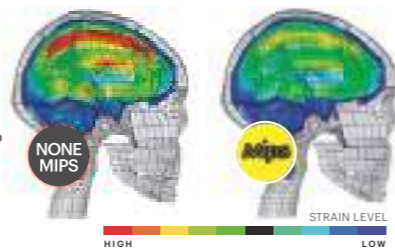

### 頭蓋骨骨折と脳への損傷

20年以上前に作られたままのヘルメット安全基準にて許容される数値は、様々な研究から頭蓋骨骨折と脳への損傷を与えるリスクが高いことが証明されている。この基準をクリアした上でさらに損傷リスクを減らす唯一の方法は衝撃吸収性を上げること。コロイドはEPSライナーに使われる素材よりも48%以上衝撃を吸収する。

## MIPS technology

MIPSは、多方向からの衝撃を分散させることによる脳へのダメージを軽減させるテクノロジー。ヘルメット本体と使用者の頭の間で可動式のライナーを入れることにより、斜め方向の衝撃に対して外部のシェルと内部のライナーが微量に可動し回転重力となり脳へのダメージを分散、軽減させる。

頭部への負荷レベル  
MIPS付きのヘルメットとMIPS無しのヘルメットが受ける回転重力の衝撃による脳へのダメージをシミュレーションしたもの