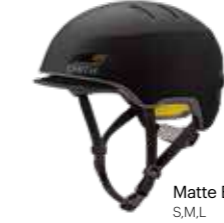

Matte Black
S,M,L