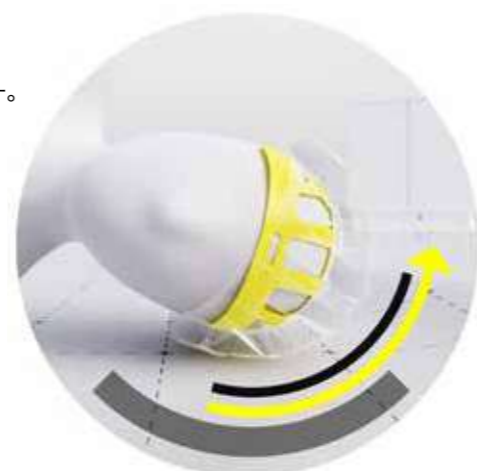

KOROYD | Barrier for your brain

PROTECTED BY KOROYD®

あなたは自分のヘルメットの内側を知っていますか？

他社が20年以上使い続けるEPS構造。外側の色や素材の変更だけで内側に目を向けることはなかった。20年以上使い続けられる信頼のEPSに加え、最新ハニカム構造のKoroydを併せることにより、EPSのみの場合よりも48%以上衝撃を吸収する構造が誕生した。見えないところも手を抜かない。それがSMITHのBIKEヘルメット。

KOROYD

CRUMPLE

Koroyd instantly crumples consistently on impact

ABSORB

Absorbs energy through 80% of the material thickness

PROTECT

Protection without compromise

48%

ダメージ軽減

KOROYD EPS

KOROYD | Koroyd® Welded Tubes

衝撃吸収の技術

ヘルメットに衝撃が加えられたとき、コロイドパネルはその衝撃を吸収しクラッシュすることで頭部へのダメージを極限まで減少させる。

高度なプロテクションを可能にする工業技術

航空宇宙工学の高度なエンジニアリングから開発されたコロイドパネルは一つ一つ寸分の狂いもないポリマーのチューブから出来ている。ヘルメットの衝撃を吸収するために必要とされる厚さに熱圧着されてパネルに成形される。

かつてない空気の流れと、換気機能

コロイドは衝撃吸収だけでなく換気機能にも大きく貢献している。そのハニカム構造の空間は外気の新鮮な空気を取り込み、逆にライダーの頭部から熱せられた空気を放出する。

Mips | MIPS technology

MIPSは、多方向からの衝撃を分散させることによる脳へのダメージを軽減させるテクノロジー。ヘルメット本体と使用者の頭との間に可動式のライナーを入れることにより、斜め方向の衝撃に対して外部のシェルと内部のライナーが微量に可動し脳へのダメージを分散、軽減させる。

頭部への負荷レベル

Mips

DAMAGE CONTROL

NO MIPS

DAMAGE CONTROL